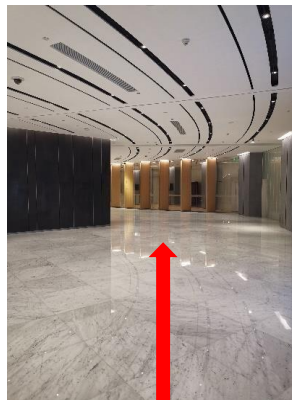

中国华润大厦 B1 层会议中心路线指示图

路线一：地铁

乘坐深圳地铁 **11 号线**，福田→碧头方向，**后海站**下车，深圳湾万象城 **B1** 通道出口

走到通道尽头右转，上方有写着“华润深圳湾”字样的指示牌，直走

走到尽头，上方有写着“中国华润大厦”字眼的指示牌右转，看到深圳湾万象城前台左转，直走

上方有写着“中国华润大厦”字样的指示牌，左手边通道走到尽头

扶梯右手边直走

上方有写着“会议中心”字样的指示牌，右手边直走至目的地“中国华润大厦会议中心”

路线二：打车

导航目的地为：南山区科苑南路**中国华润大厦-西门**，进入大厦 1 楼西大堂，前台对面 **"1-B4"** 电梯，乘坐到 **B1 层**

出电梯即是目的地 **"中国华润大厦会议中心"**

路线三：开车

深圳湾万象城停车场收费标准：

小车前 15 分钟免费，15 分钟后首 1 小时 10 元，1 小时后每小时 5 元，**全天最高 60 元。**

停车场的电梯/扶梯至 **B1 层**中国华润大厦会议中心。