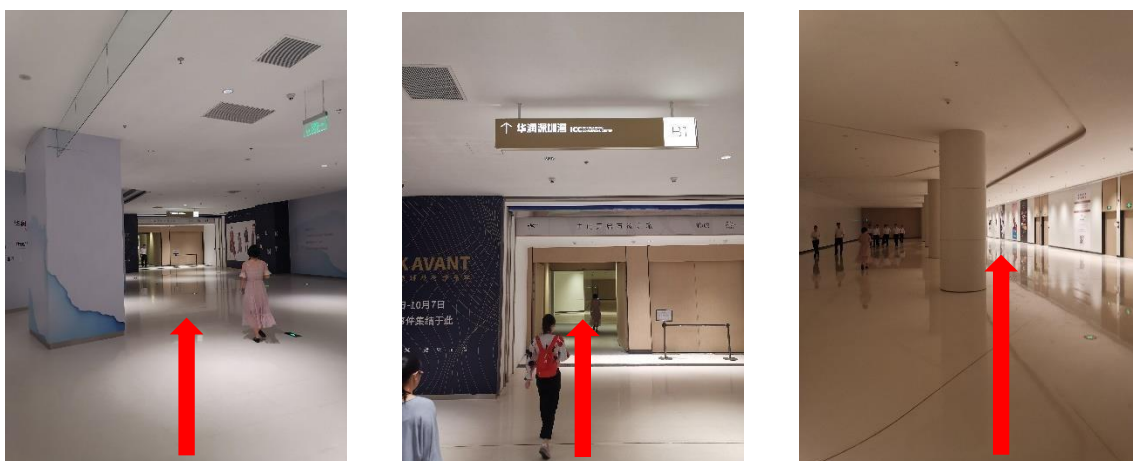

中国华润大厦 B1 层会议中心路线指示图

路线一：地铁

乘坐深圳地铁 **11 号线**，福田→碧头方向，**后海站**下车，深圳湾万象城 **B1** 通道出口

走到通道尽头右转，上方有写着“华润深圳湾”字样的指示牌，直走

走到尽头，上方有写着“中国华润大厦”字眼的指示牌右转，看到深圳湾万象城前台左转，直走

上方有写着“中国华润大厦”字样的指示牌，左手边通道走到尽头

扶梯右手边直走

上方有写着“会议中心”字样的指示牌，右手边直走至目的地“中国华润大厦会议中心”

路线二：打车

导航目的地为：南山区科苑南路**中国华润大厦-西门**，进入大厦 1 楼西大堂，前台对面 **"1-B4"** 电梯，乘坐到 **B1 层**

出电梯即是目的地 **"中国华润大厦会议中心"**

路线三：开车

深圳湾万象城停车场收费标准：

小车前 15 分钟免费，15 分钟后首 1 小时 10 元，1 小时后每小时 5 元，**全天最高 60 元。**

停车场的电梯/扶梯至 **B1 层**中国华润大厦会议中心。