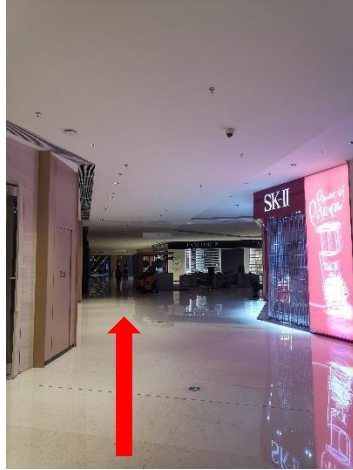

中国华润大厦 B1 层会议中心路线指示图

路线一：地铁

乘坐深圳地铁 **11 号线**，福田→碧头方向，**后海站**下车，深圳湾万象城 **B1** 通道出口

走到通道尽头右转，上方有写着“华润深圳湾”字样的指示牌，直走

走到尽头，上方有写着“中国华润大厦”字眼的指示牌右转，看到深圳湾万象城前台左转，直走

上方有写着“中国华润大厦”字样的指示牌，左手边通道走到尽头

扶梯右手边直走

上方有写着“会议中心”字样的指示牌，右手边直走至目的地“中国华润大厦会议中心”

路线二：打车

导航目的地为：南山区科苑南路**中国华润大厦-西门**，进入大厦 1 楼西大堂，前台对面 **"1-B4"** 电梯，乘坐到 **B1 层**

出电梯即是目的地 **"中国华润大厦会议中心"**

路线三：开车

深圳湾万象城停车场收费标准：

小车前 15 分钟免费，15 分钟后首 1 小时 10 元，1 小时后每小时 5 元，**全天最高 60 元。**

停车场的电梯/扶梯至 **B1 层**中国华润大厦会议中心。