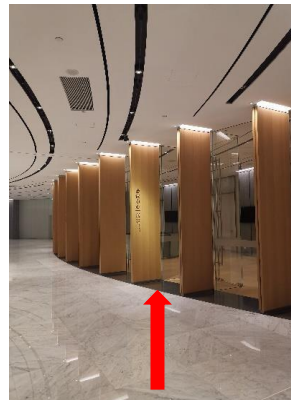

中国华润大厦 B1 层会议中心路线指示图

路线一：地铁

乘坐深圳地铁 **11 号线**，福田→碧头方向，**后海站**下车，深圳湾万象城 **B1** 通道出口

走到通道尽头右转，上方有写着“华润深圳湾”字样的指示牌，直走

走到尽头，上方有写着“中国华润大厦”字眼的指示牌右转，看到深圳湾万象城前台左转，直走

上方有写着“中国华润大厦”字样的指示牌，左手边通道走到尽头

扶梯右手边直走

上方有写着“会议中心”字样的指示牌，右手边直走至目的地“中国华润大厦会议中心”

路线二：打车

导航目的地为：南山区科苑南路**中国华润大厦-西门**，进入大厦 1 楼西大堂，前台对面 **"1-B4"** 电梯，乘坐到 **B1 层**

出电梯即是目的地 **"中国华润大厦会议中心"**

路线三：开车

深圳湾万象城停车场收费标准：

小车前 15 分钟免费，15 分钟后首 1 小时 10 元，1 小时后每小时 5 元，**全天最高 60 元。**

停车场的电梯/扶梯至 **B1 层**中国华润大厦会议中心。