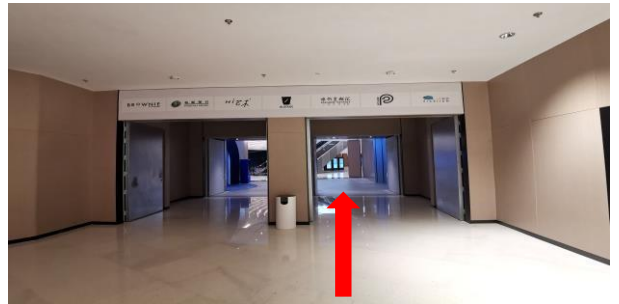

中国华润大厦 B1 层会议中心路线指示图

路线一：地铁

乘坐深圳地铁 **11 号线**，福田→碧头方向，**后海站**下车，深圳湾万象城 **B1** 通道出口

走到通道尽头右转，上方有写着“华润深圳湾”字样的指示牌，直走

走到尽头，上方有写着“中国华润大厦”字眼的指示牌右转，看到深圳湾万象城前台左转，直走

上方有写着“中国华润大厦”字样的指示牌，左手边通道走到尽头

扶梯右手边直走

上方有写着“会议中心”字样的指示牌，右手边直走至目的地“中国华润大厦会议中心”

路线二：打车

导航目的地为：南山区科苑南路**中国华润大厦-西门**，进入大厦 1 楼西大堂，前台对面 **"1-B4"** 电梯，乘坐到 **B1 层**

出电梯即是目的地 **"中国华润大厦会议中心"**

路线三：开车

深圳湾万象城停车场收费标准：

小车前 15 分钟免费，15 分钟后首 1 小时 10 元，1 小时后每小时 5 元，**全天最高 60 元。**

停车场的电梯/扶梯至 **B1 层**中国华润大厦会议中心。