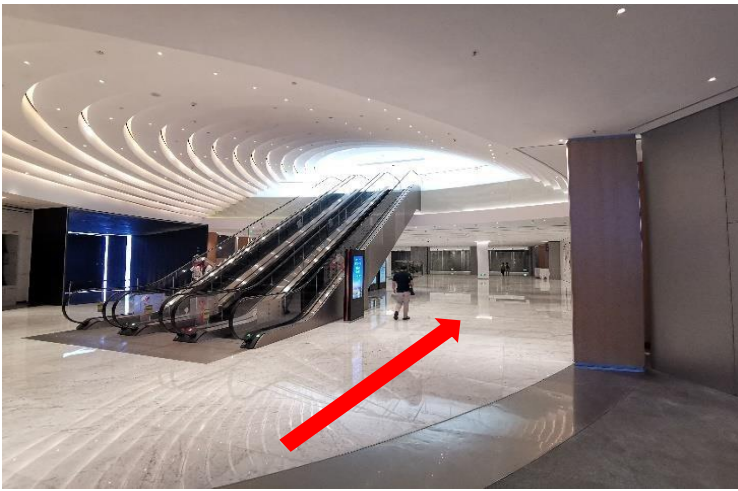

中国华润大厦 B1 层会议中心路线指示图

路线一：地铁

乘坐深圳地铁 **11 号线**，福田→碧头方向，**后海站**下车，深圳湾万象城 **B1** 通道出口

走到通道尽头右转，上方有写着“华润深圳湾”字样的指示牌，直走

走到尽头，上方有写着“中国华润大厦”字眼的指示牌右转，看到深圳湾万象城前台左转，直走

上方有写着“中国华润大厦”字样的指示牌，左手边通道走到尽头

扶梯右手边直走

上方有写着“会议中心”字样的指示牌，右手边直走至目的地“中国华润大厦会议中心”

路线二：打车

导航目的地为：南山区科苑南路**中国华润大厦-西门**，进入大厦 1 楼西大堂，前台对面 **"1-B4"** 电梯，乘坐到 **B1 层**

出电梯即是目的地 **"中国华润大厦会议中心"**

路线三：开车

深圳湾万象城停车场收费标准：

小车前 15 分钟免费，15 分钟后首 1 小时 10 元，1 小时后每小时 5 元，**全天最高 60 元。**

停车场的电梯/扶梯至 **B1 层**中国华润大厦会议中心。