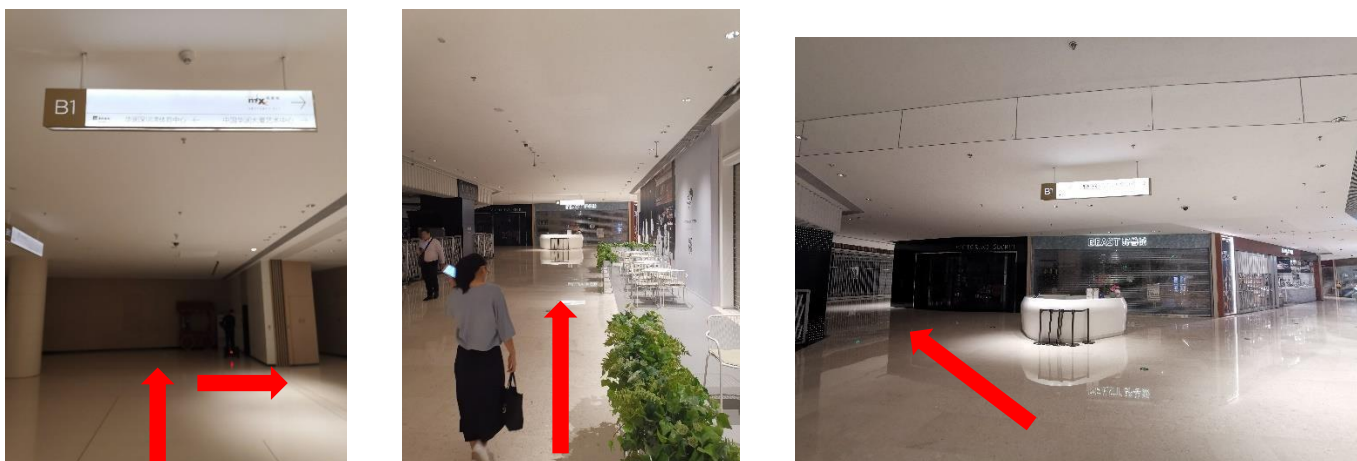

中国华润大厦 B1 层会议中心路线指示图

路线一：地铁

乘坐深圳地铁 **11 号线**，福田→碧头方向，**后海站**下车，深圳湾万象城 **B1** 通道出口

走到通道尽头右转，上方有写着“华润深圳湾”字样的指示牌，直走

走到尽头，上方有写着“中国华润大厦”字眼的指示牌右转，看到深圳湾万象城前台左转，直走

上方有写着“中国华润大厦”字样的指示牌，左手边通道走到尽头

扶梯右手边直走

上方有写着“会议中心”字样的指示牌，右手边直走至目的地“中国华润大厦会议中心”

路线二：打车

导航目的地为：南山区科苑南路**中国华润大厦-西门**，进入大厦 1 楼西大堂，前台对面 **"1-B4"** 电梯，乘坐到 **B1 层**

出电梯即是目的地 **"中国华润大厦会议中心"**

路线三：开车

深圳湾万象城停车场收费标准：

小车前 15 分钟免费，15 分钟后首 1 小时 10 元，1 小时后每小时 5 元，**全天最高 60 元。**

停车场的电梯/扶梯至 **B1 层**中国华润大厦会议中心。