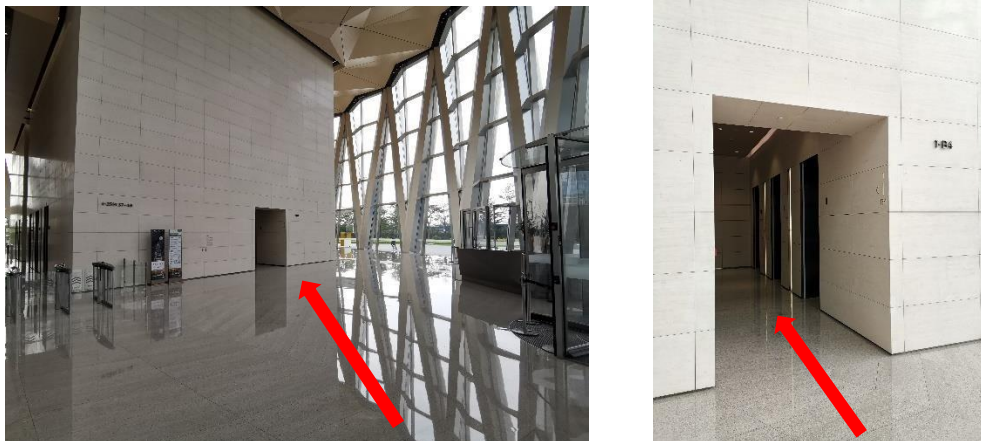

中国华润大厦 B1 层会议中心路线指示图

路线一：地铁

乘坐深圳地铁 **11 号线**，福田→碧头方向，**后海站**下车，深圳湾万象城 **B1** 通道出口

走到通道尽头右转，上方有写着“华润深圳湾”字样的指示牌，直走

走到尽头，上方有写着“中国华润大厦”字眼的指示牌右转，看到深圳湾万象城前台左转，直走

上方有写着“中国华润大厦”字样的指示牌，左手边通道走到尽头

扶梯右手边直走

上方有写着“会议中心”字样的指示牌，右手边直走至目的地“中国华润大厦会议中心”

路线二：打车

导航目的地为：南山区科苑南路**中国华润大厦-西门**，进入大厦 1 楼西大堂，前台对面 **"1-B4"** 电梯，乘坐到 **B1 层**

出电梯即是目的地 **"中国华润大厦会议中心"**

路线三：开车

深圳湾万象城停车场收费标准：

小车前 15 分钟免费，15 分钟后首 1 小时 10 元，1 小时后每小时 5 元，**全天最高 60 元。**

停车场的电梯/扶梯至 **B1 层**中国华润大厦会议中心。